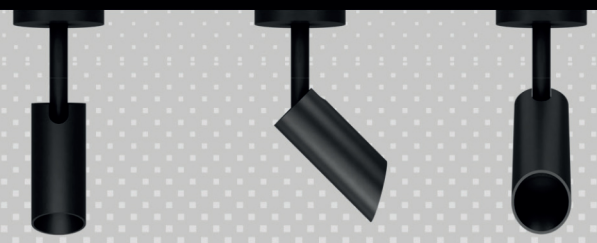

Code Construction

Construction du code produit
Construcción del código de producto

ELOS6 X₁ X₂ XX₁ X₁

ELOS6	X	Finishing Finitions Acabados	X	Beam angle Angle de faisceau Ángulo del haz	XX	Color Temp. Température couleur Temperatura de color	X	Canopy Canopée Cubierta
		1 White Blanc Blanco 5 Black Noir Negro C Custom Personnalisée Personalizado		S 25° M 45° D Wall Washer		24 2400K 27 2700K 30 3000K 35 3500K 40 4000K DW Dim Warm CU Custom Personnalisée Personalizado		1 Mini 2 Standard

Drivers (Remote)

Alimentateurs
Alimentadores

Series wiring

Câblage en série
Cableado en serie

For other driver options - including Lutron, Dali and DMX - please consult factory

L001

Low luminance louvre
Filtre basse luminance
Filtro de baja luminancia

Optionals - Accessoires - Accesorios

DCVI.B.1

24VDC Constant Voltage to
Constant Current Converter
0-10V / Phase / Dim to Warm
Compatible, 13W