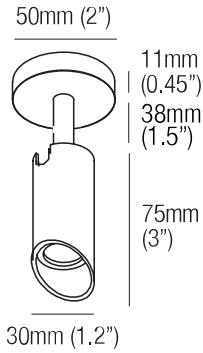

ELO S6

design: J Allen

Supply current
Courant d'alimentation
Corriente de alimentación

Power
Puissance
Potencia

500mA (V_i 8.7V)

4.5W

Mini Canopy for Remote Wiring