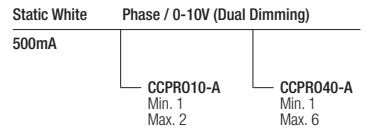

Drivers (Remote)

Alimentateurs
Alimentadores