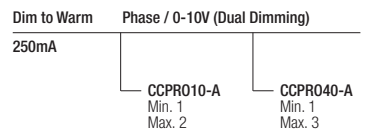

Series wiring

Câblage en série
Cableado en serie