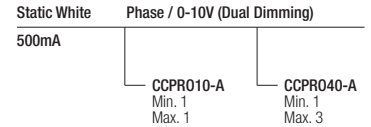

JIMBO 10

design: Roberto Mantovani

Supply current
Courant d'alimentation
Corriente de alimentación
500mA (V_i 18V)

Power
Puissance
Potencia
10W

Adjustable optics
Optique réglable
Óptica ajustable
10-55°

CCT	Flux	CRI	CCT	Flux	CRI
2400K	837 lm	95+	Tunable White 2700K-5000K	952 lm	95
2700K	921 lm	98+			
3000K	977 lm	98+			
3500K	1016 lm	98+			
4000K	1055 lm	98+			

Code Construction

Construction du code produit
Construcción del código de producto

JBW₁X₁XX₁9₁

JBW	X	Finishing Finitions Acabados	XX	Color Temp. Température couleur Temperatura de color	9	Adjustable optics Optique réglable Óptica ajustable
		1 White Blanc Blanco		24 2400K		10-55°
		5 Black Noir Negro		27 2700K		
		C Custom Personnalisée Personalizado		30 3000K		
				35 3500K		
				40 4000K		
				TW Tunable White		
				CU Custom Personnalisée Personalizado		

Drivers (Remote)

Alimentateurs
Alimentadores

Series wiring

Câblage en série
Cableado en serie

For other driver options - including Lutron, Dali and DMX - please consult factory

MP-R051
Mounting Plate
with 51mm Hole

T-Bar Installation

R01051
Mounting Plate
with 51mm Hole

IC Housings

IC064R01051
Recessed Box for
Insulated Ceiling
with 51mm Hole

AT064R01051
Air Tight Recessed
Box for Insulated
Ceiling with
51mm Hole

Optionals - Accessoires - Accesorios

DCVI.B.1
24VDC Constant Voltage to
Constant Current Converter
0-10V / Phase / Dim to Warm
Compatible, 13W