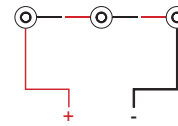

Series wiring

Câblage en série
Cableado en serie

For other driver options - including Lutron, Dali and DMX - please consult factory