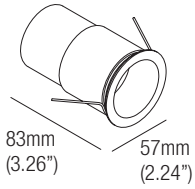

JIMBO 10

design: Roberto Mantovani

Supply current
Courant d'alimentation
Corriente de alimentación
500mA (V_i 18V)

Power
Puissance
Potencia
10W

Adjustable optics
Optique réglable
Óptica ajustable
10-55°

CCT	Flux	CRI	CCT	Flux	CRI
2400K	837 lm	95+	Tunable White 2700K-5000K	952 lm	95
2700K	921 lm	98+			
3000K	977 lm	98+			
3500K	1016 lm	98+			
4000K	1055 lm	98+			

Code Construction

Construction du code produit
Construcción del código de producto

JBW₁X₁XX₁9₁

JBW	X	Finishing Finitions Acabados	XX	Color Temp. Température couleur Temperatura de color	9	Adjustable optics Optique réglable Óptica ajustable
		1 White Blanc Blanco		24 2400K		10-55°
		5 Black Noir Negro		27 2700K		
		C Custom Personnalisée Personalizado		30 3000K		
				35 3500K		
				40 4000K		
				TW Tunable White		
				CU Custom Personnalisée Personalizado		