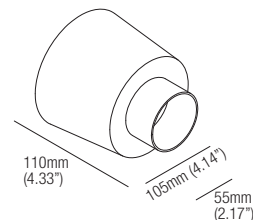

Optionals - Accessoires - Accesorios

CSDS10

Recessing box
Boîtier d'encastrement
Caja de empotrar