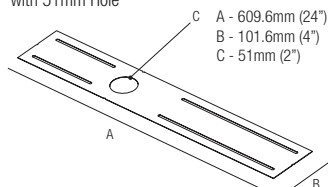

T-Bar Installation

MP-R051

Mounting Plate
with 51mm Hole