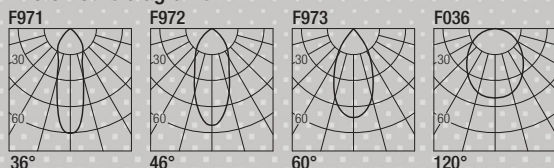

Photometric diagrams