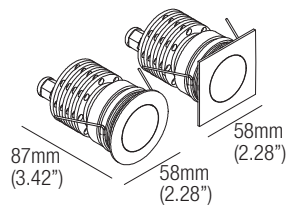

IP RATED DOWNLIGHTS

JUPITER

design: Roberto Mantovani

Supply current
Courant d'alimentation
Corriente de alimentación
24VDC

Power
Pouissance
Potencia
7.5W

FLEXALIGHTING

NORTH AMERICA