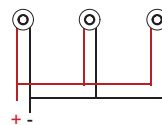

Parallel wiring

Câblage en parallèle
Cableado en paralelo