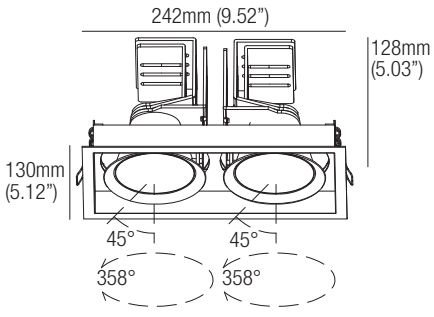

# LOLLO X220

design: Lapo Grassellini

**Supply current**  
Courant d'alimentation  
Corriente de alimentación  
**500mA** (V<sub>f</sub> 2 x 36V)

**Power**  
Puissance  
Potencia  
**2 x 20W**

## T-Bar Installation

X03230

Mounting Plate with 230x120mm Hole

MP-X230

Mounting Plate with 230x120mm Hole