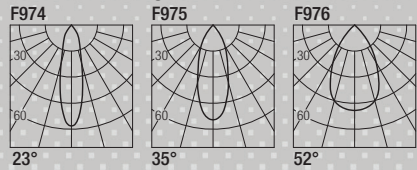

# LOLLO X220

design: Lapo Grassellini

**Supply current**  
Courant d'alimentation  
Corriente de alimentación  
**500mA** (V<sub>f</sub> 2 x 36V)

**Power**  
Puissance  
Potencia  
**2 x 20W**

## Photometric diagrams

CCT	Flux <sub>(2)</sub>	CRI
2700K	1700 lm	93
3000K	1830 lm	93
3500K	1890 lm	93
4000K	1950 lm	93

## Code Construction

Construction du code produit  
Construcción del código de producto

LLX22 | X | XX | 9 | X |

<b>LLX22</b>	<b>X</b>	<b>Finishing</b> Finitions Acabados	<b>XX</b>	<b>Color Temp.</b> Température couleur Temperatura de color	<b>9</b>	<b>X</b>	<b>Beam angle</b> Angle de faisceau Ángulo del haz
		<p><b>1</b> White Blanc Blanco</p> <p><b>5</b> Black Noir Negro</p> <p><b>C</b> Custom Personnalisée Personalizado</p>		<p><b>27</b> 2700K</p> <p><b>30</b> 3000K</p> <p><b>35</b> 3500K</p> <p><b>40</b> 4000K</p> <p><b>CU</b> Custom Personnalisée Personalizado</p>			<p><b>S</b> 23°</p> <p><b>M</b> 35°</p> <p><b>W</b> 52°</p>