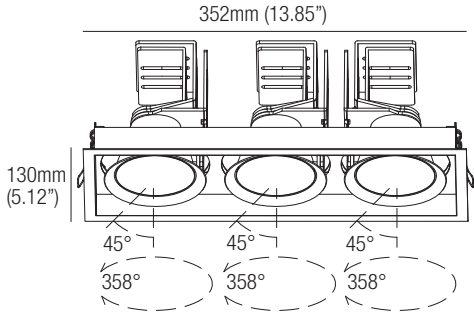

# LOLLO X330

design: Lapo Grassellini

**Supply current**  
Courant d'alimentation  
Corriente de alimentación  
**700mA (V, 3 x 36V)**

**Power**  
Puissance  
Potencia  
**3 x 30W**

## MP-X340

Mounting Plate with 340x120mm Hole