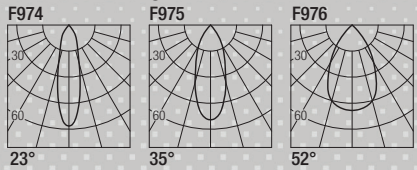

# LOLLO X330

design: Lapo Grassellini

**Supply current**  
Courant d'alimentation  
Corriente de alimentación  
**700mA (V, 3 x 36V)**

**Power**  
Puissance  
Potencia  
**3 x 30W**

## Photometric diagrams

CCT	Flux <sub>(x3)</sub>	CRI
2700K	2380 lm	93
3000K	2560 lm	93
3500K	2645 lm	93
4000K	2730 lm	93

## Code Construction

Construction du code produit  
Construcción del código de producto

LLX33|X|XX|9|X|

<b>LLX33</b>	<b>X</b>	<b>Finishing</b> Finitions Acabados	<b>XX</b>	<b>Color Temp.</b> Température couleur Temperatura de color	<b>9</b>	<b>X</b>	<b>Beam angle</b> Angle de faisceau Ángulo del haz
		<p><b>1</b> White Blanc Blanco</p> <p><b>5</b> Black Noir Negro</p> <p><b>C</b> Custom Personnalisée Personalizado</p>		<p><b>27</b> 2700K</p> <p><b>30</b> 3000K</p> <p><b>35</b> 3500K</p> <p><b>40</b> 4000K</p> <p><b>CU</b> Custom Personnalisée Personalizado</p>			<p><b>S</b> 23°</p> <p><b>M</b> 35°</p> <p><b>W</b> 52°</p>