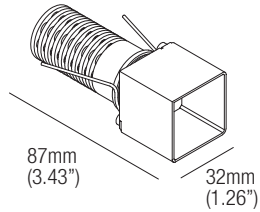

ZERO Q6

design: Roberto Mantovani