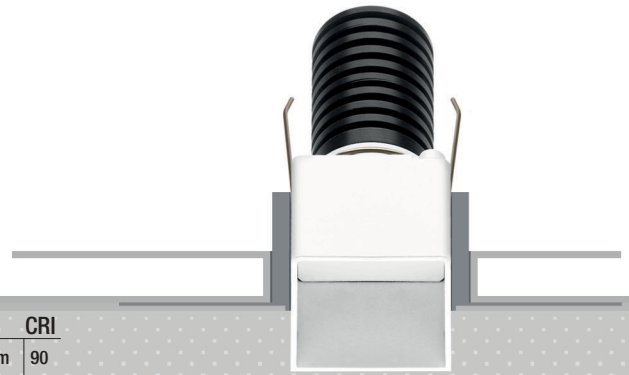

Photometric diagrams

CCT	Flux	CRI	CCT	Flux	CRI
2700K	421 lm	98+	Dim to Warm	416 lm	90
3000K	446 lm	98+	1800K-3000K		
3500K	464 lm	98+			
4000K	482 lm	98+			

Code Construction

Construction du code produit
Construcción del código de producto

ZW2 | X | X | XX | E |

ZW2	X	Finishing	X	Beam angle	XX	Color Temp.	E
		Finitions Acabados		Angle de faisceau Ángulo del haz		Température couleur Temperatura de color	
	1	White Blanc Blanco	1	25°	27	2700K	
	5	Black Noir Negro	2	45°	30	3000K	
	C	Custom Personnalisée Personalizado			35	3500K	
					40	4000K	
					DW	Dim Warm	
					CU	Custom Personnalisée Personalizado	

Drivers (Remote)

Alimentateurs
Alimentadores

Series wiring

Câblage en série
Cableado en serie

For other driver options - including Lutron, Dali and DMX - please consult factory

L001

Low luminance louvre
Filtre basse luminance
Filtro de baja luminancia

Accessories - Accessoires - Accesorios

ZQC002

Plasterboard recessing frame
Boîtier d'encastrement pour plaques de plâtre
Cajetín para placas de yeso

Hole Cut:
35mm
(1.38")