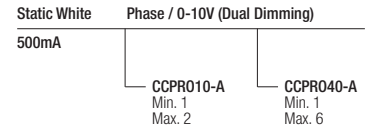

ZERO Q6

design: Roberto Mantovani

Supply current
Courant d'alimentation
Corriente de alimentación
500mA (V_f 8.7V)

Power
Pouissance
Potencia
4.5W

Photometric diagrams

CCT	Flux	CRI	CCT	Flux	CRI
2700K	421 lm	98+	Dim to Warm	416 lm	90
3000K	446 lm	98+	1800K-3000K		
3500K	464 lm	98+			
4000K	482 lm	98+			

Code Construction

Construction du code produit
Construcción del código de producto

ZW2 | X | X | XX | E |

ZW2	X	Finishing	X	Beam angle	XX	Color Temp.	E
		Finitions Acabados		Angle de faisceau Ángulo del haz		Température couleur Temperatura de color	
	1	White Blanc Blanco	1	25°	27	2700K	
	5	Black Noir Negro	2	45°	30	3000K	
	C	Custom Personnalisée Personalizado			35	3500K	
					40	4000K	
					DW	Dim Warm	
					CU	Custom Personnalisée Personalizado	

Drivers (Remote)

Alimentateurs
Alimentadores

Series wiring

Câblage en série
Cableado en serie

For other driver options - including Lutron, Dali and DMX - please consult factory

L001

Low luminance louvre
Filtre basse luminance
Filtro de baja luminancia

Accessories - Accessoires - Accesorios

ZQC002

Plasterboard recessing frame
Boîtier d'encastrement pour plaques de plâtre
Cajetín para placas de yeso

Hole Cut:
35mm
(1.38")

MP-Q040

Mounting Plate
with 40mm Hole

T-Bar Installation

Q01040

Mounting Plate
with 40mm Hole

IC Housings

IC064Q01040

Recessed Box for Insulated Ceiling with 40mm Hole

AT064Q01040

Air Tight Recessed Box for Insulated Ceiling with 40mm Hole

Optionals - Accessoires - Accesorios

DCVI.B.1

24VDC Constant Voltage to Constant Current Converter
0-10V / Phase / Dim to Warm
Compatible, 13W