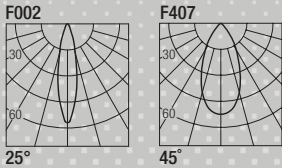

Photometric diagrams