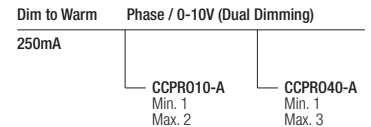

ZERO Q6

design: Roberto Mantovani

Supply current
Courant d'alimentation
Corriente de alimentación
500mA (V_f 8.7V)

Power
Pouissance
Potencia
4.5W

Photometric diagrams

CCT	Flux	CRI	CCT	Flux	CRI
2700K	421 lm	98+	Dim to Warm	416 lm	90
3000K	446 lm	98+	1800K-3000K		
3500K	464 lm	98+			
4000K	482 lm	98+			

Code Construction

Construction du code produit
Construcción del código de producto

ZW2 | X | X | XX | E |

ZW2	X	Finishing	X	Beam angle	XX	Color Temp.	E
		Finitions Acabados		Angle de faisceau Ángulo del haz		Température couleur Temperatura de color	
	1	White Blanc Blanco	1	25°	27	2700K	
	5	Black Noir Negro	2	45°	30	3000K	
	C	Custom Personnalisée Personalizado			35	3500K	
					40	4000K	
					DW	Dim Warm	
					CU	Custom Personnalisée Personalizado	

Drivers (Remote)

Alimentateurs
Alimentadores

Series wiring

Câblage en série
Cableado en serie

For other driver options - including Lutron, Dali and DMX - please consult factory

L001

Low luminance louvre
Filtre basse luminance
Filtro de baja luminancia

Accessories - Accessoires - Accesorios

ZQC002

Plasterboard recessing frame
Boîtier d'encastrement pour plaques de plâtre
Cajetín para placas de yeso

Hole Cut:
35mm
(1.38")

MP-Q040

Mounting Plate
with 40mm Hole

T-Bar Installation

Q01040

Mounting Plate
with 40mm Hole

IC Housings

IC064Q01040

Recessed Box for Insulated Ceiling with 40mm Hole

AT064Q01040

Air Tight Recessed Box for Insulated Ceiling with 40mm Hole

Optionals - Accessoires - Accesorios

DCVI.B.1

24VDC Constant Voltage to Constant Current Converter
0-10V / Phase / Dim to Warm
Compatible, 13W